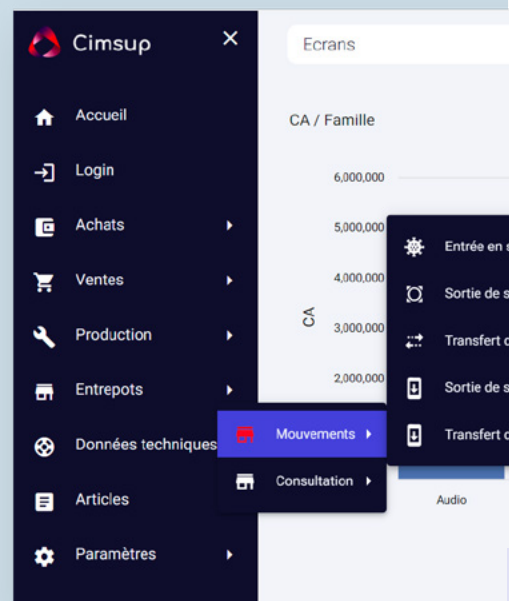

GESTION D'ENTREPRISE AGILE

Une approche métier adaptée à vos enjeux.

Plus de 20 ans d'expérience aux côtés de nos clients nous ont permis de construire des connaissances métiers solides. Aujourd'hui, Cimsup est implémenté dans près de 100 sites à travers le monde. Nous accompagnons de nombreux métiers dans le développement de leur activité.

- Emballage
- Industrie
- Optique
- Conditionnement à façon
- Agro-alimentaire
- Négoce
- Fonderie de précision
- Transport
- Et bien d'autres....

RÉSULTATS

Avec l'ERP Cimsup, maximisez...

Votre temps

Optimisez vos processus métiers avec nos experts et concentrez vous sur l'essentiel.

Vos ressources

Accédez aux bonnes informations en temps réel et fluidifiez le partage au profit de vos équipes.

Vos profits

Devenez plus productif et augmentez vos profits grâce à une gestion optimisée.

QUELQUES-UNES DE NOS RÉFÉRENCES EMBALLAGE