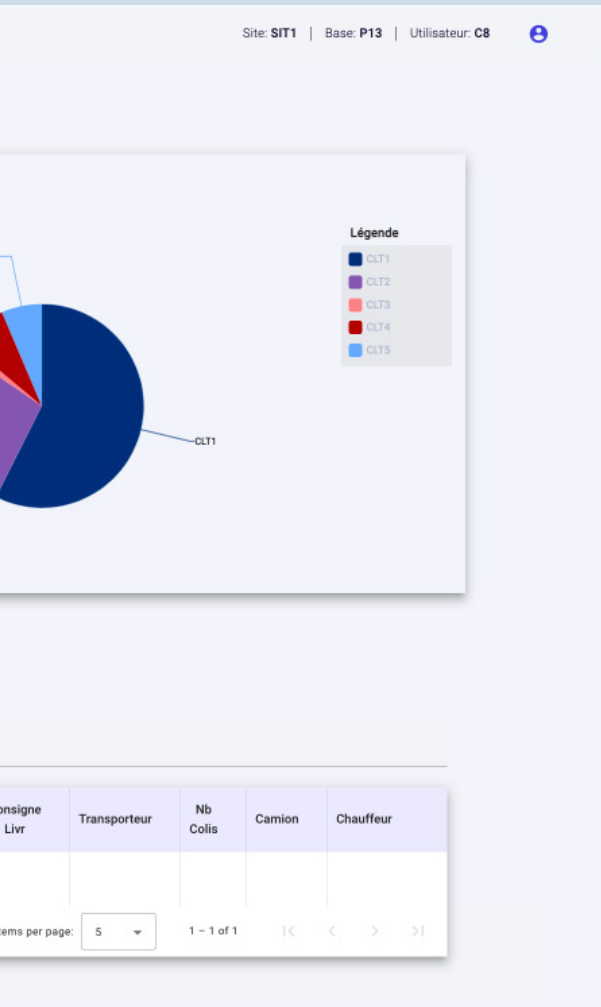

Gestion des Commandes

Réagir rapidement à la diversité des demandes, par le biais de devis experts, gérer les productions à la commande et suivre les expéditions clients.

Gestion de Stock

Tracer, identifier et stocker les lots clients reçus, produits et expédiés.

Traçabilité

Assurer l'identification et la traçabilité des produits ainsi que leurs origines dans les UC (Unités de Conditionnement) produites.

Gestion de la Facturation

Être capable de facturer à la palette ou à l'unité de conditionnement, homogénéiser et fiabiliser les flux d'information sur plusieurs sites géographiques.

Gestion de Production

Gérer des cycles de production très courts avec de fortes contraintes de traçabilité.

Gestion des Coûts et de la Rentabilité

Optimisez la gestion des coûts de production, de la main-d'œuvre à la matière première, en utilisant notre ERP. Obtenez une vue détaillée des coûts associés à chaque lot d'emballages produits, ce qui vous permet de prendre des décisions éclairées pour maximiser la rentabilité de vos opérations.