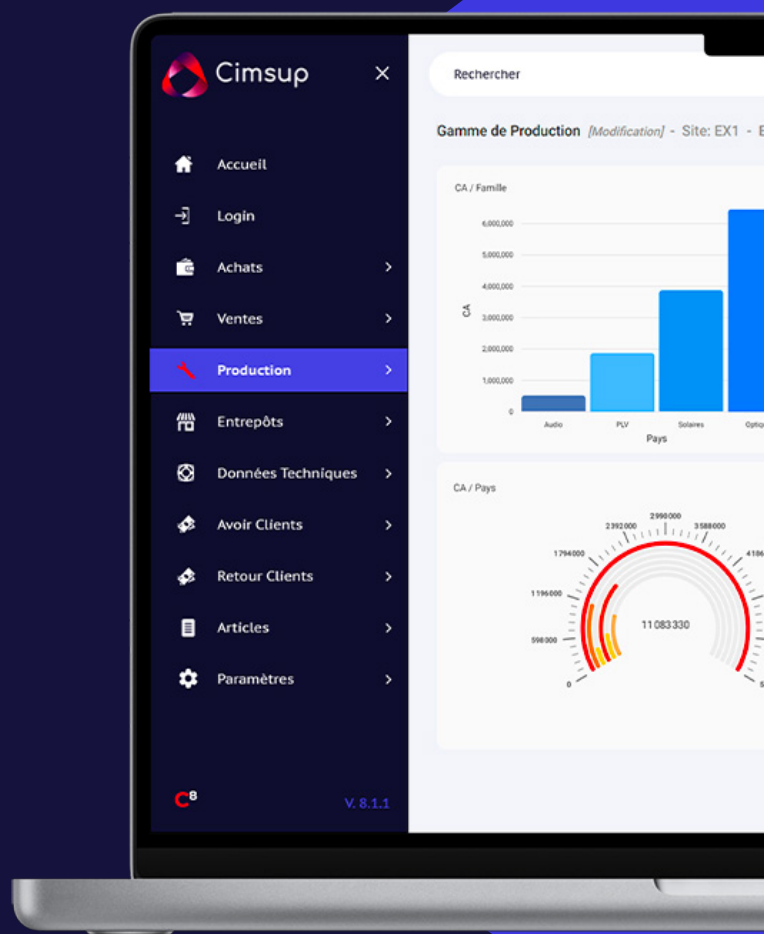

## Agilité

Notre outil vous permet de prendre en compte l'ensemble de vos besoins d'organisation et de définition de processus.

## Productivité

Améliorez la productivité de vos ressources grâce à Cimsup.

## Fiabilité

Disposez d'une haute traçabilité des produits, des actions et de tableaux de bord personnalisés.